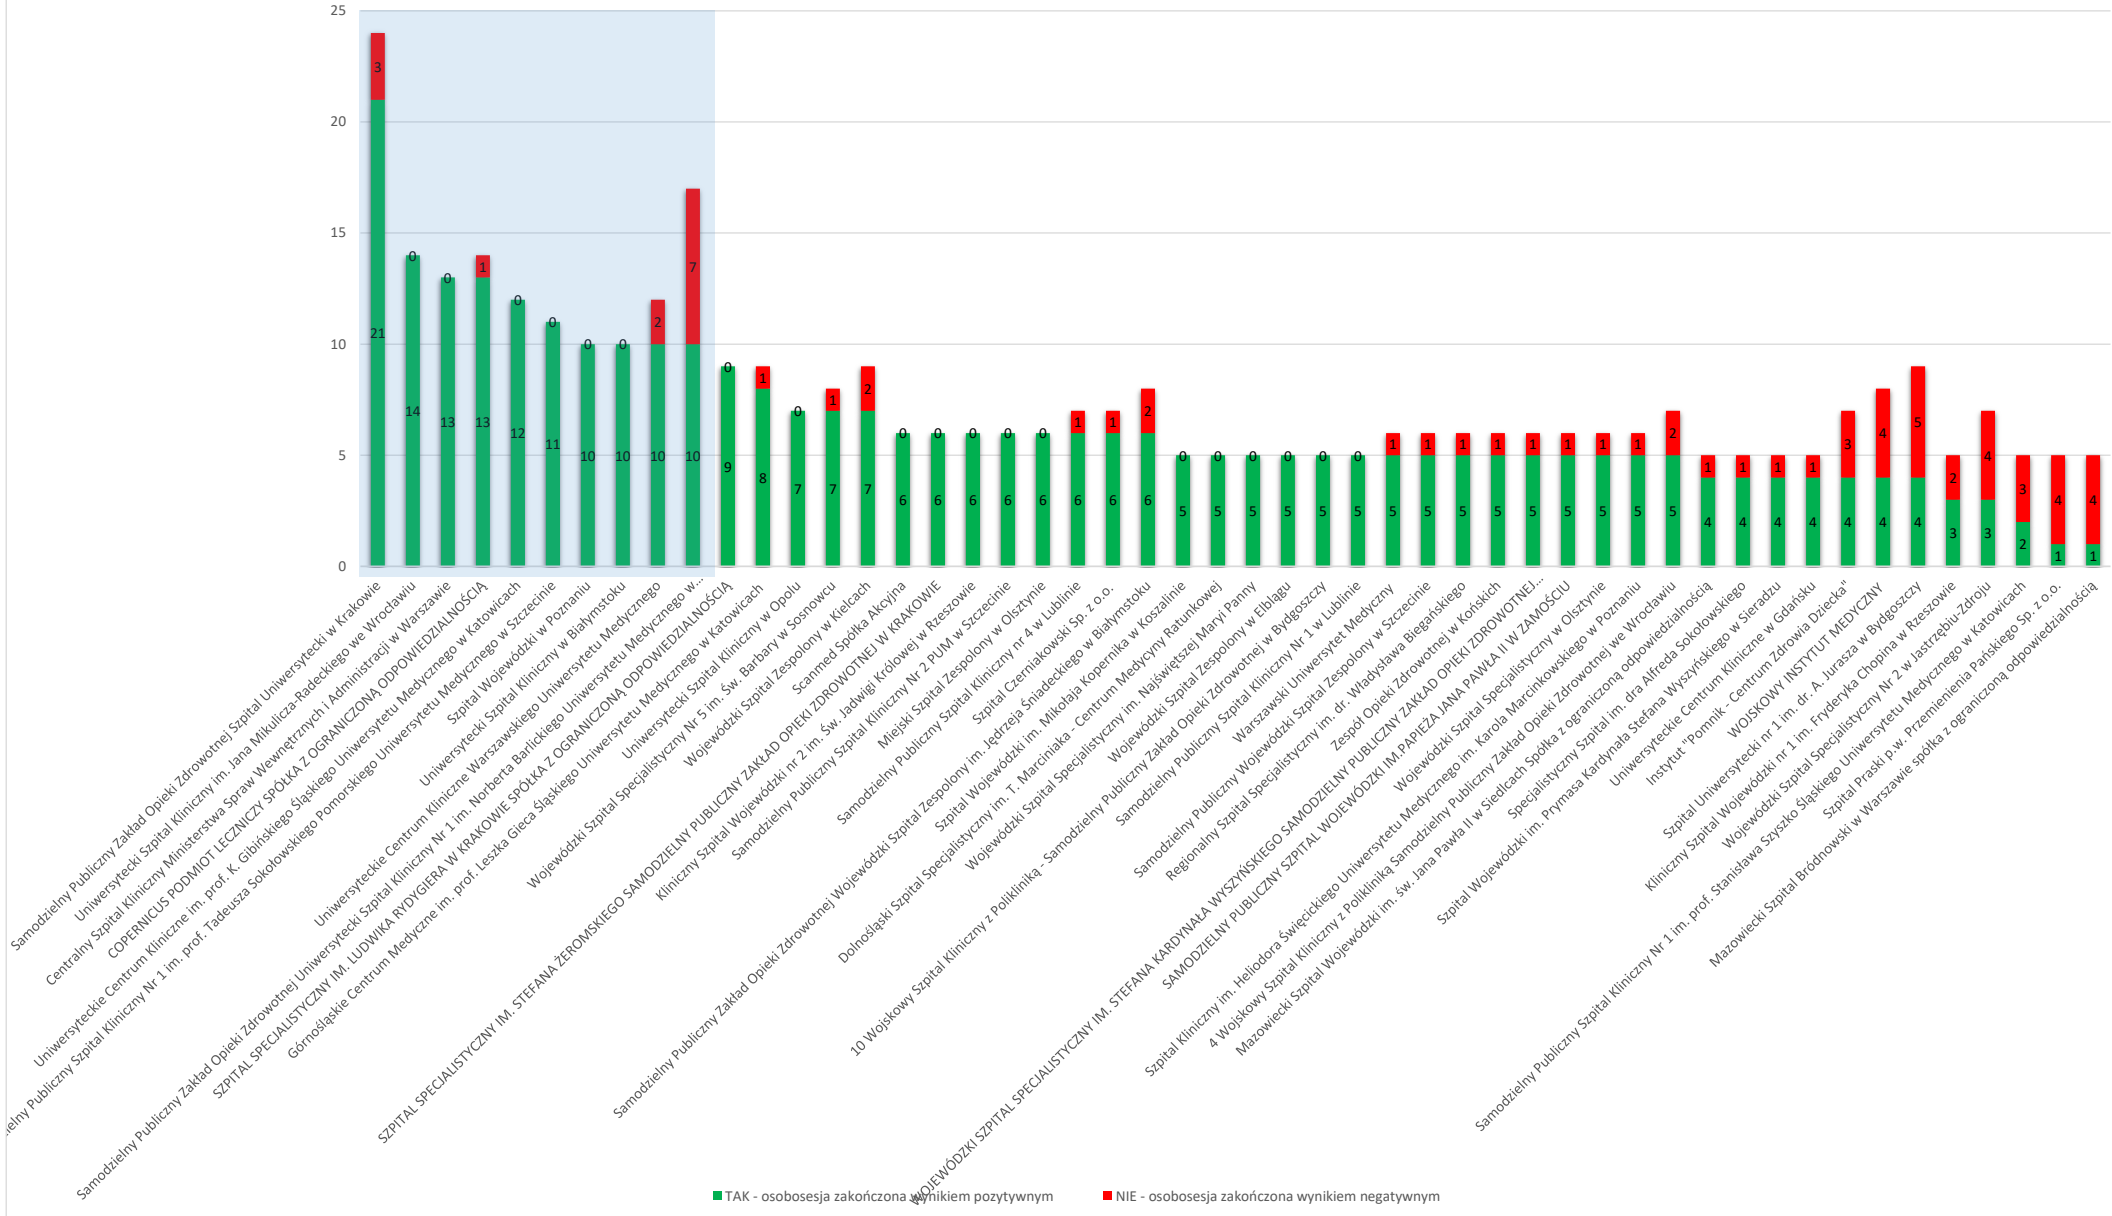

Anestezjologia i intensywna terapia
zdawalność PES, łącznie w sesjach wiosna, jesień 2020 oraz wiosna, jesień 2021

TAK - osobosjesja zakończona wynikiem pozytywnym NIE - osobosjesja zakończona wynikiem negatywnym